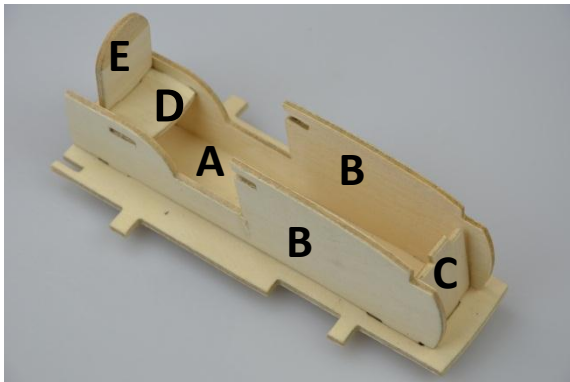

## Art. 851/1 Traktor

Teile pieces	Endgröße objectsize	Plattenmaß size of plates	Anzahl Platten no. of plates
18	15,5 x 7,0 x 11 cm	19 x 24 cm	2

Peter Bausch GmbH & Co. KG  
Blombachstraße 21-23  
D-42369 Wuppertal  
www.pebaro.de

# Aufbauanleitung für Traktor No. 851/1

Serie leicht

1

2

3

4