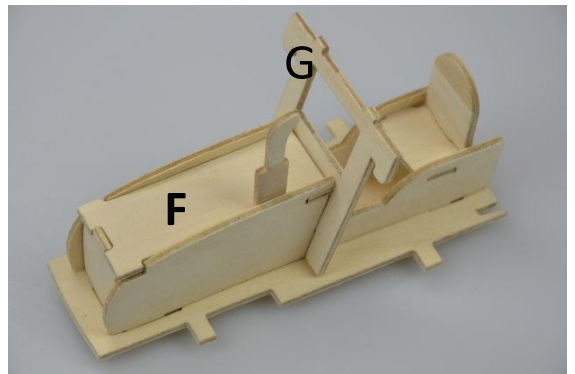

## Art. 851/1 Traktor

Teile pieces	Endgröße objectsize	Plattenmaß size of plates	Anzahl Platten no. of plates
18	15,5 x 7,0 x 11 cm	19 x 24 cm	2

Peter Bausch GmbH & Co. KG  
Blombachstraße 21-23  
D-42369 Wuppertal  
www.pebaro.de

# Aufbauanleitung für Traktor No. 851/1

Serie leicht

1

2

3

4