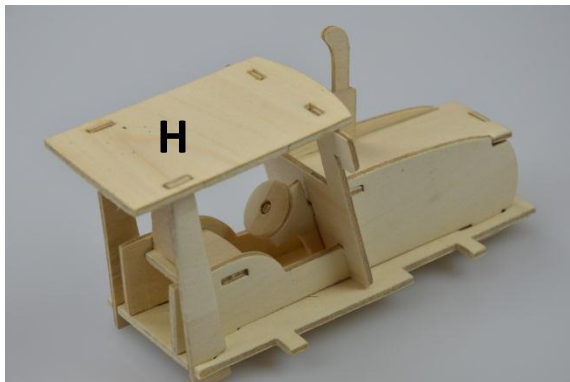

## Art. 851/1 Traktor

Teile pieces	Endgröße objectsize	Plattenmaß size of plates	Anzahl Platten no. of plates
18	15,5 x 7,0 x 11 cm	19 x 24 cm	2

Peter Bausch GmbH & Co. KG  
Blombachstraße 21-23  
D-42369 Wuppertal  
www.pebaro.de

# Aufbauanleitung für Traktor No. 851/1

Serie leicht

1

2

3

4